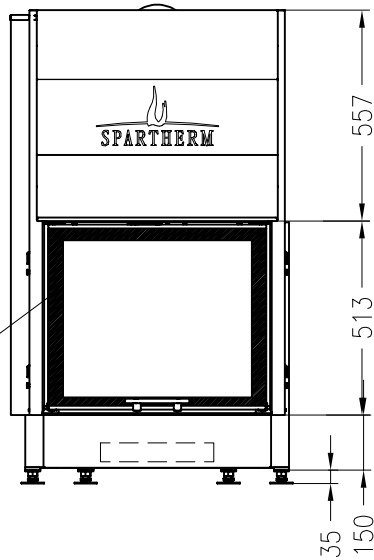

SPARTHERM Kamineinsatz Mini Sh – 4S (Möglichkeit: Aussenluftanschluss)
für 25er Kachelmaß

Vorderansicht
M ~1:20

Verdeckter Scheibenrahmen,
an 2 Seiten eingefasste 4-seitig
bedruckte Glaskeramik

Seitenansicht
M ~1:20

Horizontalschnitt
M ~1:10

Stand 10-2010

Alle Abbildungen und Zeichnungen sind urheberrechtlich geschützt.
Verwertung oder Veröffentlichung, auch einzelner Details, nur mit unserer Genehmigung.
Technische Änderungen und Irrtümer vorbehalten!