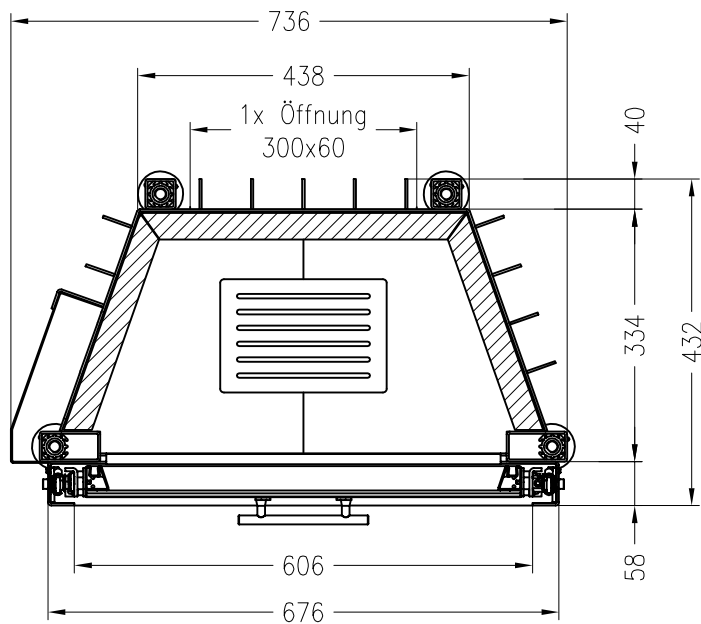

SPARTHERM Kamineinsatz Mini Sh – 4S (Möglichkeit: Aussenluftanschluss)
für 25er Kachelmaß

Vorderansicht
M ~1:20

Verdeckter Scheibenrahmen,
an 2 Seiten eingefasste 4-seitig
bedruckte Glaskeramik

Seitenansicht
M ~1:20

Horizontalschnitt
M ~1:10

Stand 10-2010

Alle Abbildungen und Zeichnungen sind urheberrechtlich geschützt.
Verwertung oder Veröffentlichung, auch einzelner Details, nur mit unserer Genehmigung.
Technische Änderungen und Irrtümer vorbehalten!