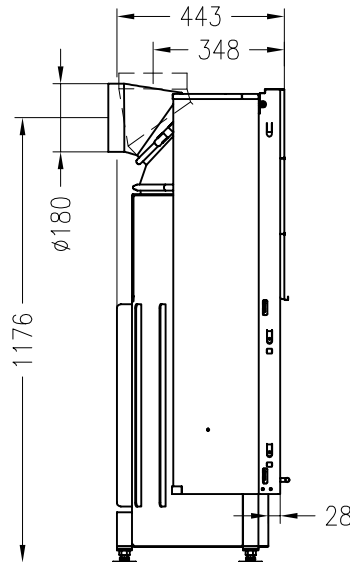

SPARTHERM Kamineinsatz Mini Sh – 4S (Möglichkeit: Aussenluftanschluss)
für 25er Kachelmaß

Vorderansicht
M ~1:20

Verdeckter Scheibenrahmen,
an 2 Seiten eingefasste 4-seitig
bedruckte Glaskeramik

Seitenansicht
M ~1:20

Horizontalschnitt
M ~1:10

Stand 10-2010

Alle Abbildungen und Zeichnungen sind urheberrechtlich geschützt.
Verwertung oder Veröffentlichung, auch einzelner Details, nur mit unserer Genehmigung.
Technische Änderungen und Irrtümer vorbehalten!